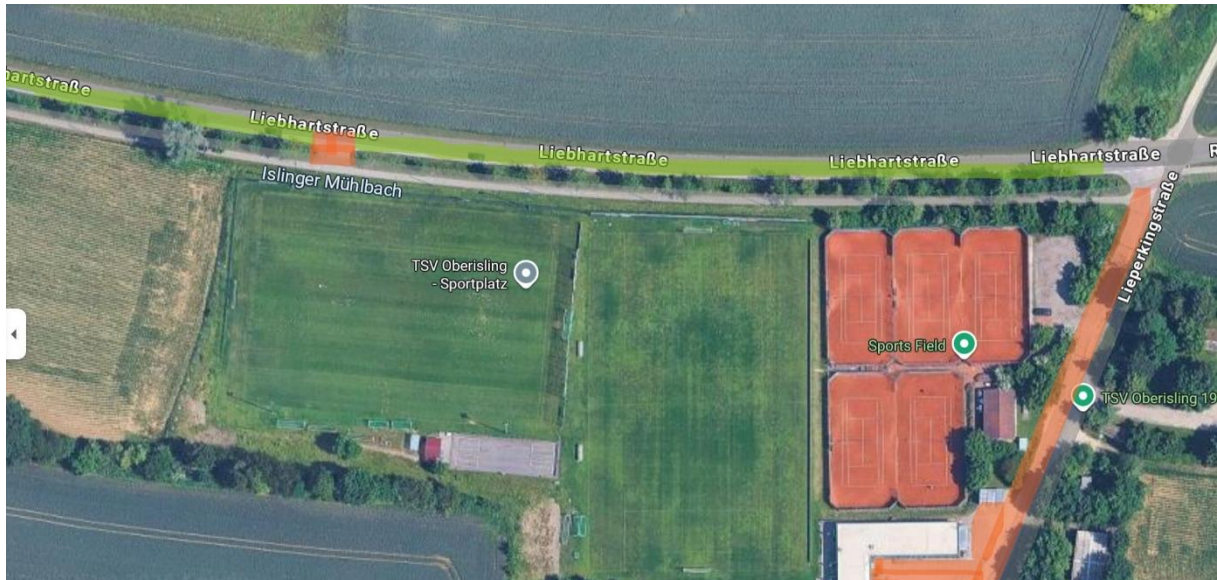

## Parken beim TSV Oberisling

Liebe Mitglieder und Gäste,

der TSV Oberisling stellt wegen der Sperrung der Ortsdurchfahrt Leoprechting ab dem 13.04.2026 bis voraussichtlich November 2026 seinen Parkplatz als Wendeplatz für Stadtbusse zur Verfügung.

Deshalb kann in diesem Zeitraum weder auf dem Vereinsparkplatz noch in der Lieberkingstraße geparkt werden.

Bitte folgendes beachten:

- Nutzen sie die Liebhartstraße zum Parken. Dies ist mit der Stadt Regensburg abgestimmt und erlaubt.
- Um einen ungehinderten Anliegerverkehr zu ermöglichen, bitte (nur) auf der Bach-Seite in Fahrtrichtung Oberisling parken.
- Die Bachüberführung auf Höhe des TSV-Trainingsplatzes als Wendemöglichkeit freilassen.
- Fahren sie nicht in die Lieberkingstraße rein, um doch einen Parkplatz zu finden! Es gibt keine. Auf der Liebhartstraße stehen genügend Parkplätze zur Verfügung und die paar Meter Fußweg sind auch schon Sport. 😊